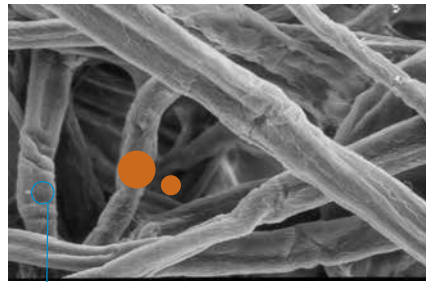

### Thermo King Edge: Versmalling

Versmalling = het geluid wordt gehalveerd

## Thermo King Edge: Gepatenteerd materiaal

Het materiaal van het Thermo King-filter vangt 60% meer deeltjes op. Het koudemiddel en de olie blijven schoner waardoor de compressor langer meegaat.

Cellulosevezels zijn groter en er zit meer ruimte tussen de vezels, waardoor verontreinigende deeltjes diep kunnen doordringen in het materiaal en de luchtstroom kunnen blokkeren. De circulatie neemt af, net als de capaciteit.

De vezels in het filtermateriaal van Thermo King hebben een diameter van nog geen micrometer en de ruimte tussen de vezels is minimaal. Hierdoor worden meer verontreinigende deeltjes op het oppervlak van het materiaal opgevangen, wat de circulatie ten goede komt.