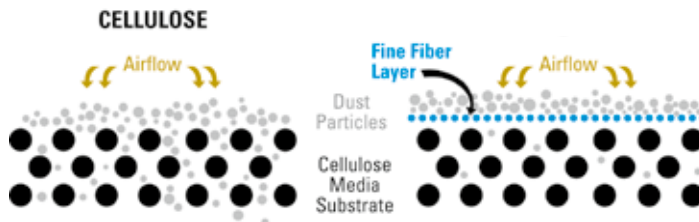

Versmalling = het geluid wordt gehalveerd

## Thermo King Edge: Gepatenteerd materiaal

Het materiaal van het Thermo King-filter vangt 60% meer deeltjes op. Het koudemiddel en de olie blijven schoner waardoor de compressor langer meegaat.

Cellulosevezels zijn groter en er zit meer ruimte tussen de vezels, waardoor verontreinigende deeltjes diep kunnen doordringen in het materiaal en de luchtstroom kunnen blokkeren. De circulatie neemt af, net als de capaciteit.

De vezels in het filtermateriaal van Thermo King hebben een diameter van nog geen micrometer en de ruimte tussen de vezels is minimaal. Hierdoor worden meer verontreinigende deeltjes op het oppervlak van het materiaal opgevangen, wat de circulatie ten goede komt.