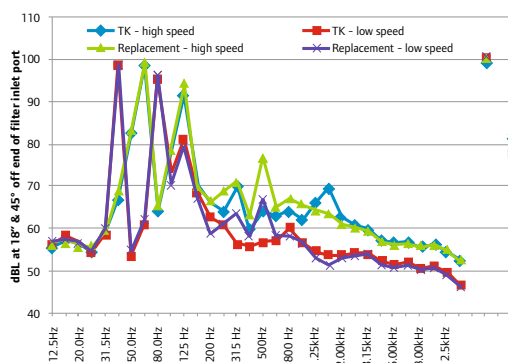

Thermo King Edge: Versmalling

Frequency

Filter noise	TK / Imitation
High speed	81.2 / 83.6 = 2x louder!
Low speed	77.8 / 78.3

Alleen het filter van Thermo King heeft een versmalling. Imitatiefilters hebben geen versmalling, waardoor het geluid twee keer zo hard klinkt.

Versmalling = het geluid wordt gehalveerd