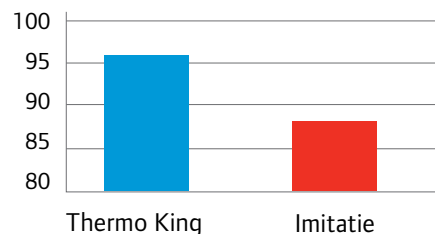

Efficiënter = schonere olie in uw motor = motor gaat langer mee

Thermo King Edge: Gepatenteerde filtratie in twee stappen

De gepatenteerde filters van Thermo King zijn zo gemaakt dat de olie in twee stappen gefiltreerd wordt. Het parallelfilter (groen) vangt 10% – 15% van de olie op en filtreert hieruit de kleinste deeltjes. Vervolgens stroomt de olie terug naar het reservoir, terwijl de overige olie wordt gefiltreerd in het rode seriefilter en terugstroomt naar de lagere van de motor